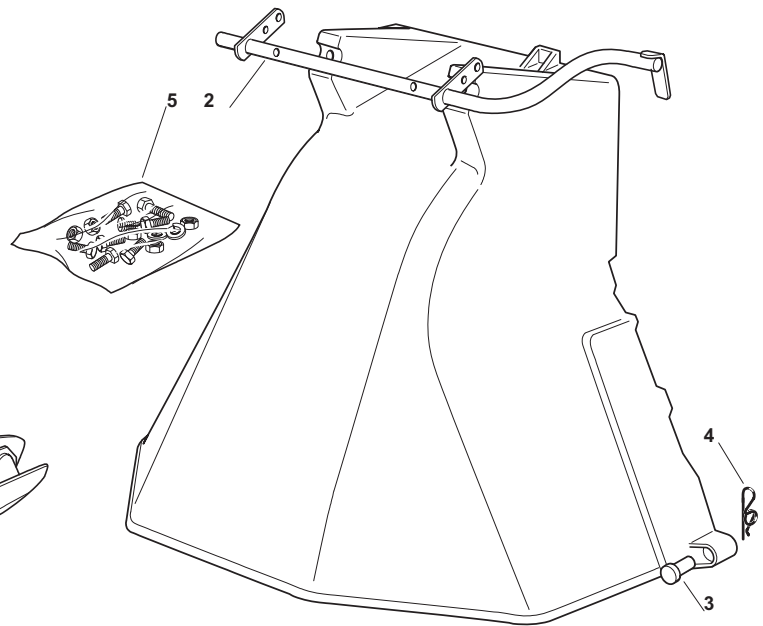

ESTATE SENATOR

ESTATE SENATOR

Pos. Fig.	Antal Quantity	Art No Part No	Benämning	Description	Anmärkning Notes
2	1	82869035/0	Stöd	Support	
3	2	25510022/0	Stift	Pin	
4	2	24487998/0	Låsnål	Cotter Pin	
5	1	82180062/0	Skruvsats	Screws Outfit	
22	1	25519997/1	Weight	Weight	
23	3	12760520/0	Skruv	Screw	
24	3	12155000/0	Mutter	Nut	
42	1	25510021/1	Stift	Pin	
43	1	24487999/0	Låsnål	Cotter Pin	
51	1	182180090/0	Batteriladdare	Battery Charger	
72	1	25140093/0	Deflektor	Deflector	
73	1	25394007/0	Styre	Handle	
74	1	25510077/0	Stift	Pin	
75	1	25430245/0	Fjäder	Spring	
76	1	12735410/0	Skruv	Screw	
77	1	25280000/1	Handtag	Handgrip	
78	1	25840011/1	Stång	Elastic Tie-Rod	
79	2	25253004/0	Hake	Hook