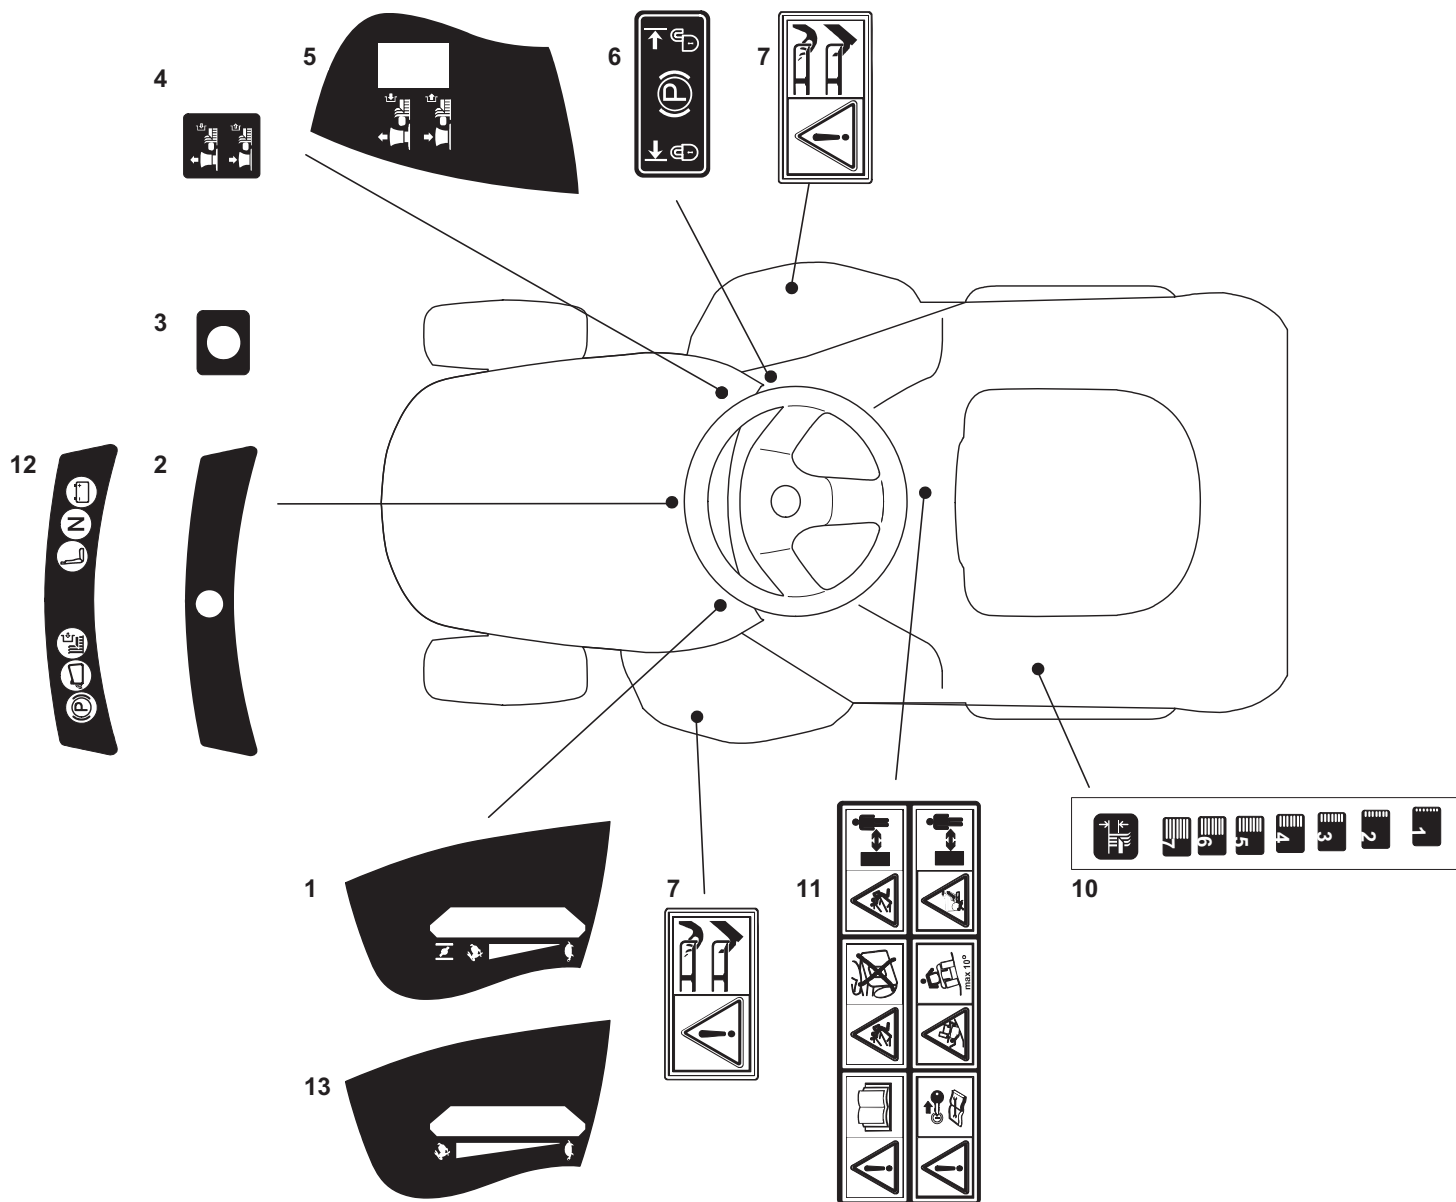

ESTATE SENATOR

ESTATE SENATOR

Pos. Fig.	Antal Quantity	Art No Part No	Benämning	Description	Anmärkning Notes
1	1	14361440/0	Dekal	Label	
5	1	14361439/0	Dekal	Label	
6	1	14361452/0	Dekal	Label	
7	2	114356699/1	Dekal	Label	
10	1	14361441/0	Dekal	Label	
11	1	14361553/0	Dekal	Label	
12	1	125420020/0	Dekal	Label