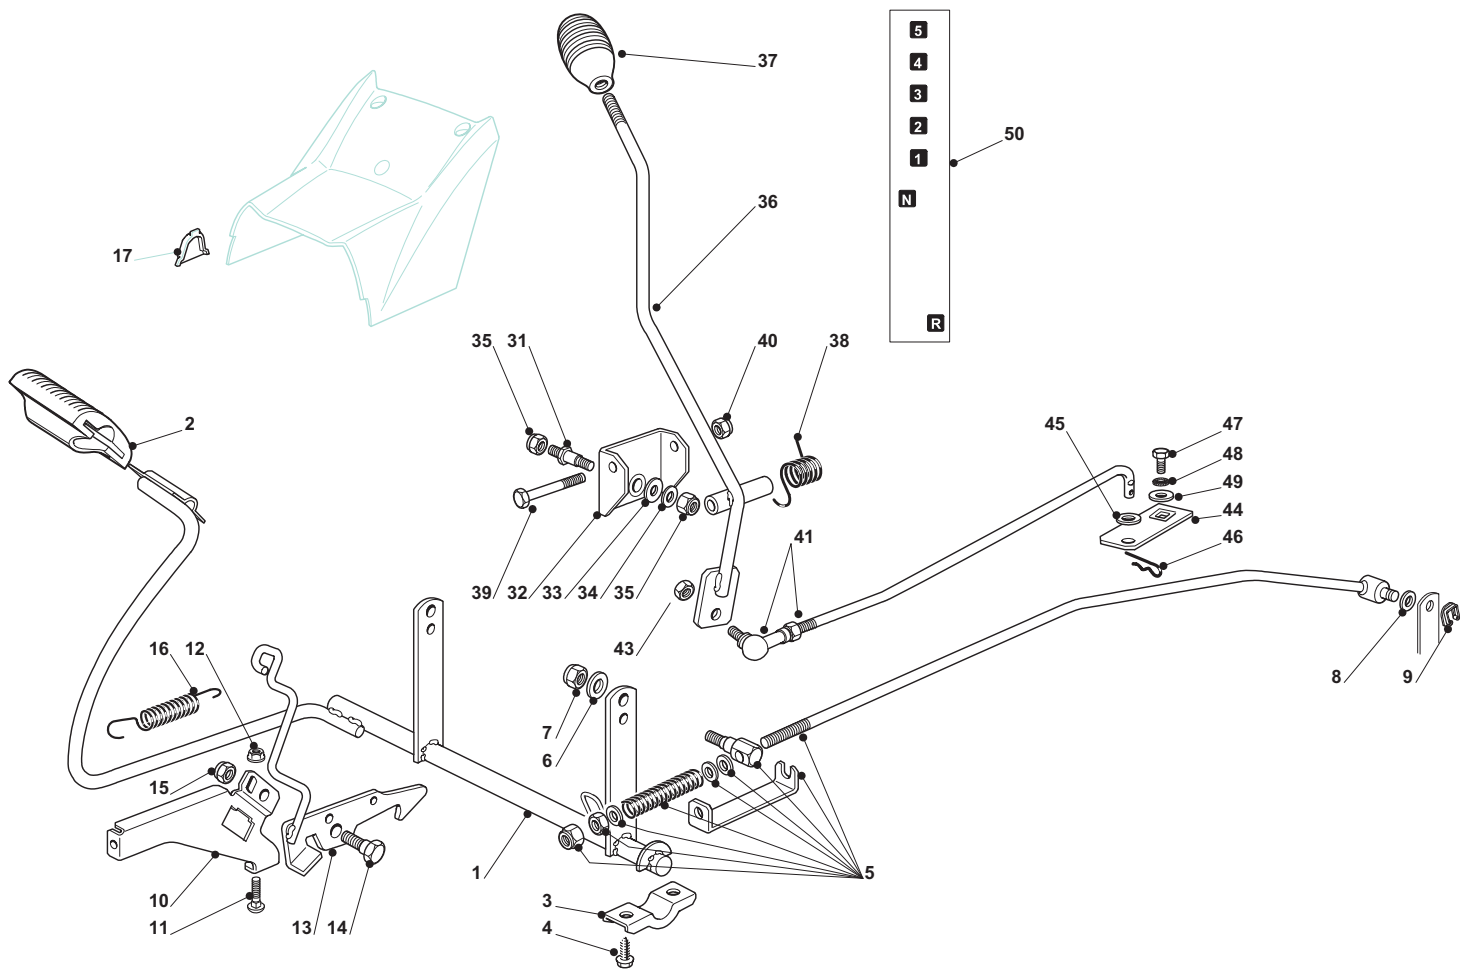

ESTATE SENATOR

ESTATE SENATOR

Pos. Fig.	Antal Quantity	Art No Part No	Benämning	Description	Anmärkning Notes
1	1	82500027/1	Pedal	Pedal	
2	1	25110269/0	Clamp Cover	Clamp Cover	
3	2	27546015/1	Trombocyt	Plate	
4	4	12729601/1	Skruv	Screw	
5	1	382000541/1	Länk	Rod	
6	1	12523040/0	Bricka	Washer	
7	1	12154510/0	Mutter	Nut	
8	1	12521350/0	Bricka	Washer	
9	1	12436050/0	Trombocyt	Plate	
10	1	25785261/0	Stöd	Support	
11	2	12815200/0	Skruv	Screw	
12	2	12292102/0	Mutter	Nut	
13	1	82000531/0	Länk	Rod	
14	1	22524970/2	Stift	Pin	
15	1	12155000/0	Mutter	Nut	
16	1	25430213/0	Fjäder	Spring	
17	1	25207172/0	Trombocyt	Plate	
31	1	25510035/0	Stift	Pin	
32	1	82774247/0	Fäste	Clamp	
33	1	22672152/0	Bricka	Washer	
34	1	12523060/0	Bricka	Washer	
35	2	12155010/0	Mutter	Nut	
36	1	82318215/0	Arm	Gearshift	
37	1	25394510/0	Knopp	Knob	
38	1	25430258/0	Fjäder	Spring	
39	1	12692050/0	Skruv	Screw	
40	1	12155000/0	Mutter	Nut	
41	1	382000545/0	Länk	Rod	
43	1	12155000/0	Mutter	Nut	
44	1	25318169/0	Arm	Gearshift	
45	1	12521340/0	Bricka	Washer	
46	1	24487997/0	Bricka	Washer	
47	1	12735520/0	Skruv	Screw	
48	1	12540040/0	Bricka	Washer	
49	1	22680009/0	Bricka	Washer	
50	1	14361447/0	Dekal	Label