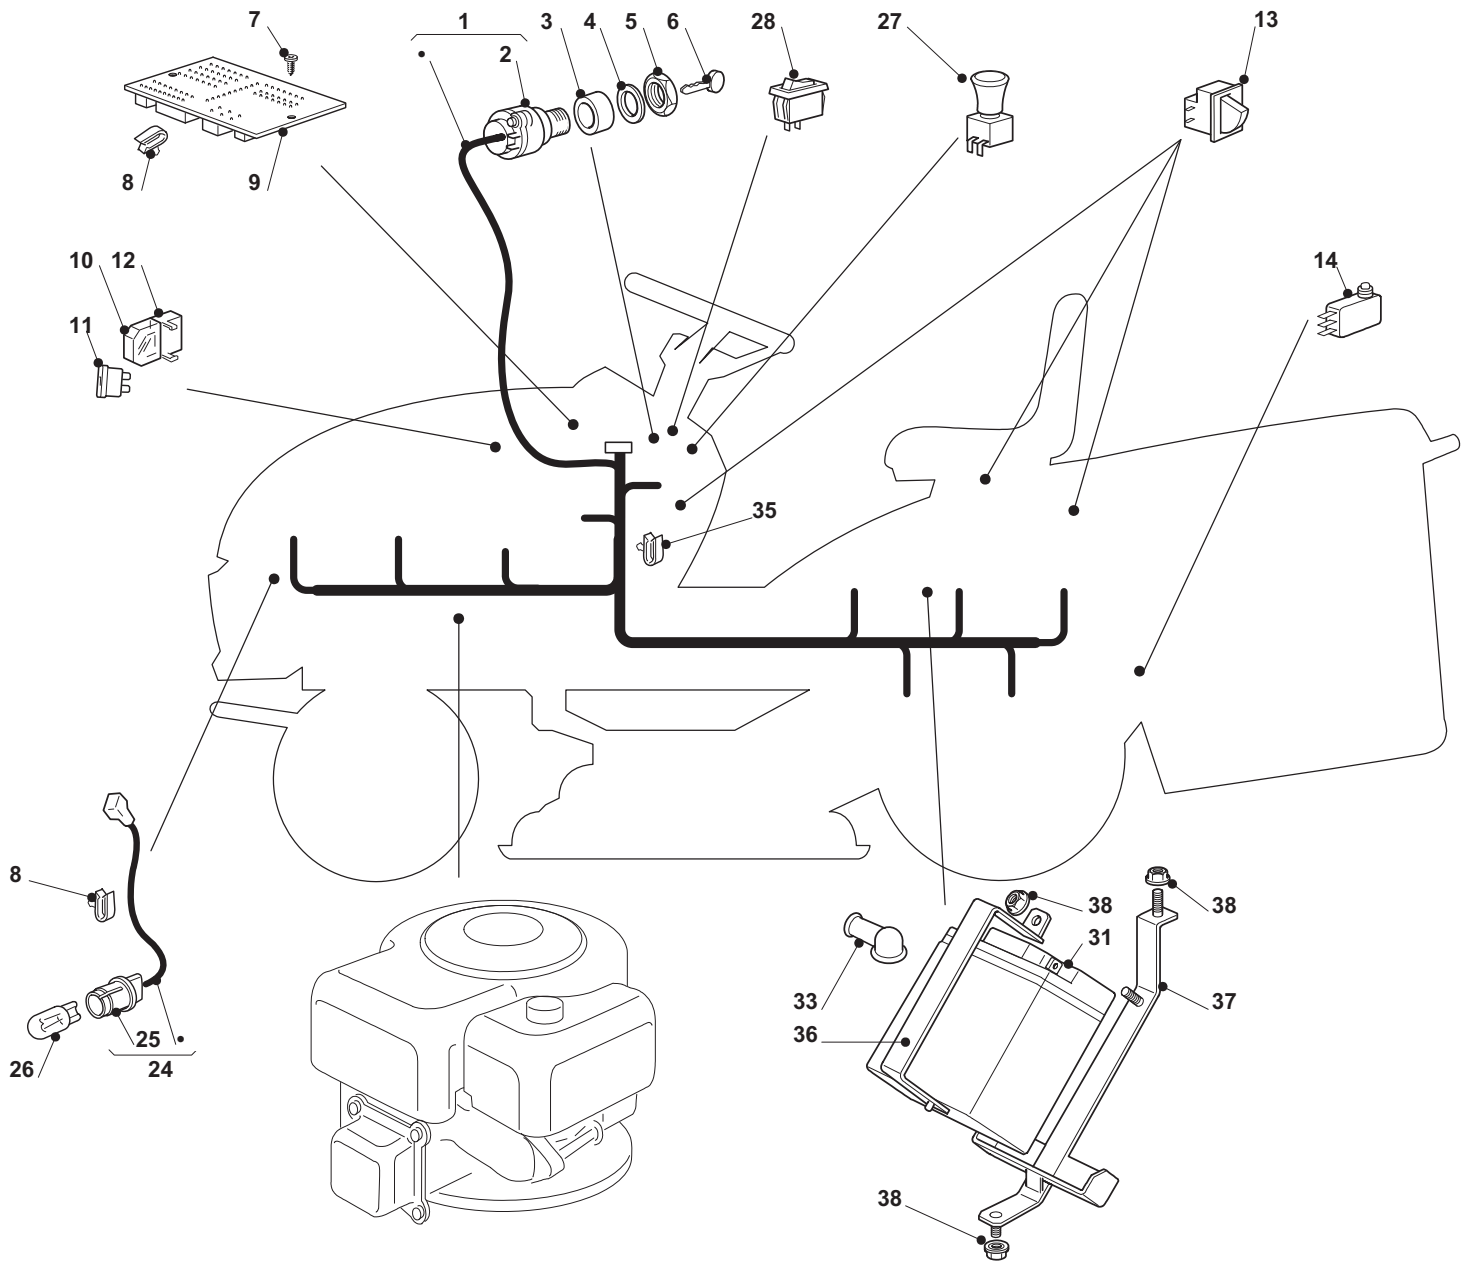

ESTATE SENATOR

ESTATE SENATOR

Pos. Fig.	Antal Quantity	Art No Part No	Benämning	Description	Anmärkning Notes
1	1	182040153/0	Kabel	Cables Ass.Y	
2	1	18450072/0	Brytare	Starting Switch	
3	1	18550136/0	Distans	Spacer	
4	1	18550135/0	Bricka	Washer	
5	1	18400862/0	Ringmutter	Ringnut	
6	1	18210022/0	Starting Key	Starting Key	
7	3	12727810/0	Skruv	Screw	
8	2	33320506/0	Kabelhållare	Fairled	
9	1	125722431/0	Electronic Card 6Led	Electronic Card (6 Led)	
10	2	33215000/0	Kåpa	Cover	
11	1	33340036/0	Säkring	Fuse 25 A	
11	1	33340040/0	Säkring	Fuse 10A	
12	2	33500007/0	Säkring	Fuse Carrier	
13	3	119410615/0	Brytare	Micro	
14	1	19410605/1	Brytare	Full Grasscat. Microsw.	
24	1	82040073/0	Kabel	Cable	
25	2	33500030/0	Lamp Holder	Lamp Holder	
26	2	18459100/0	Farilamp For Lights	Farilamp For Lights	
27	1	18450068/0	Kopplingshus	Clutch Switch	
28	1	18450060/1	Farilamp Switch	Farilamp Switch	
31	1	18120002/1	Batteri	Battery	
33	1	18564861/1	Tätningshylsa	Protection	
35	9	33320506/0	Kabelhållare	Fairled	
36	1	27772099/1	Fäste	Clamp	
37	1	382785191/0	Batteriplatta	Battery Support	
38	3	12155000/0	Mutter	Nut