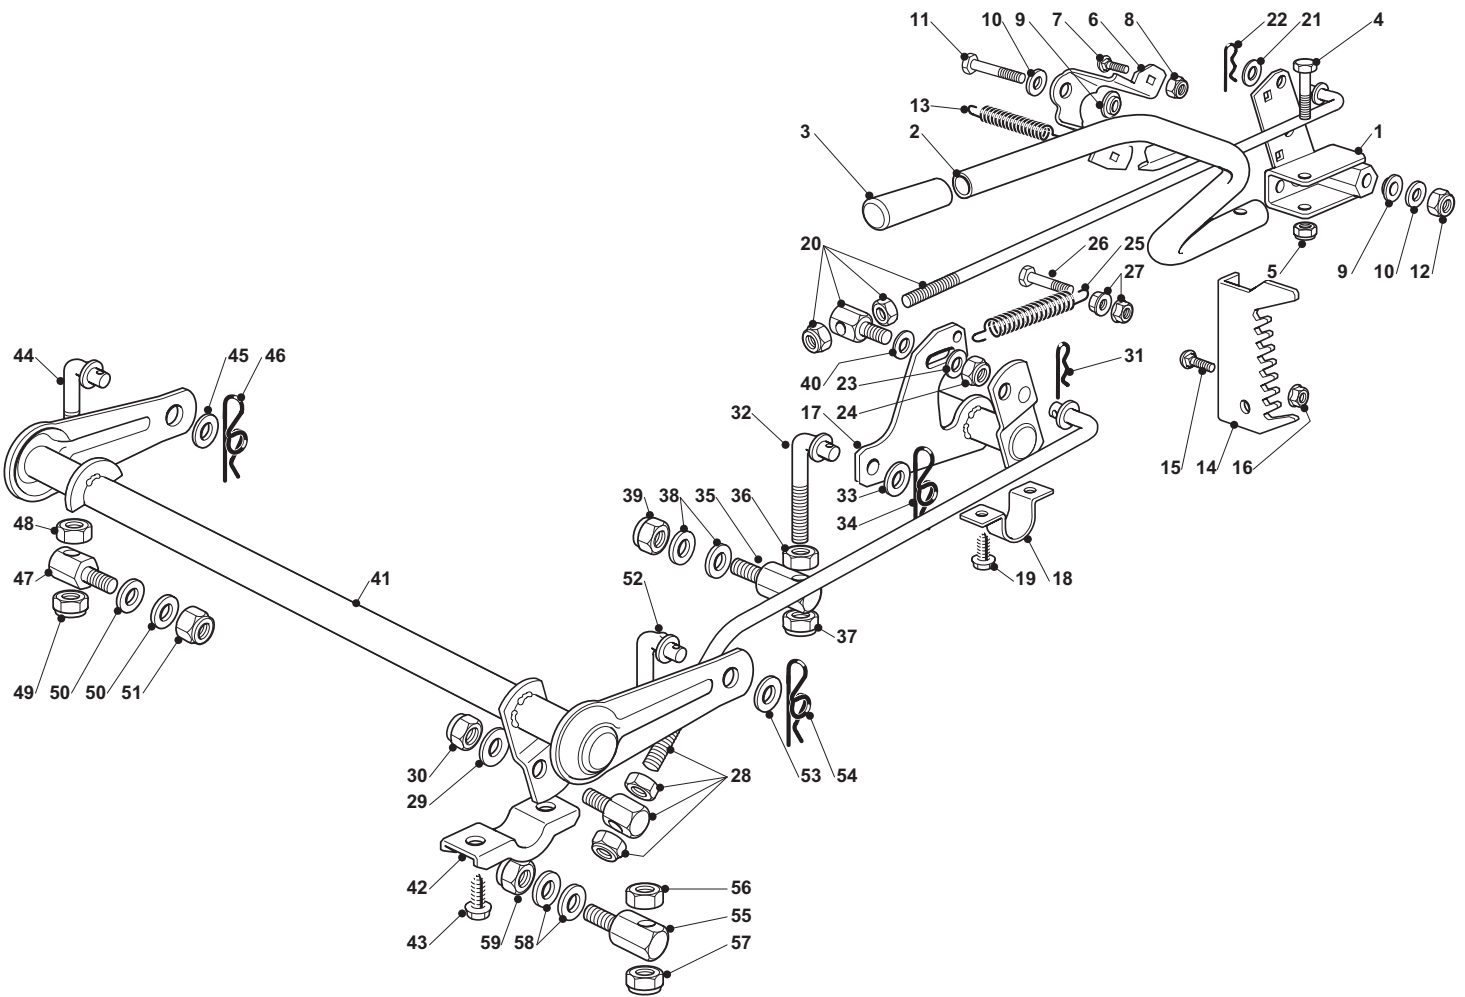

ESTATE SENATOR

ESTATE SENATOR

Pos. Fig.	Antal Quantity	Art No Part No	Benämning	Description	Anmärkning Notes
1	1	82774249/0	Fäste	Clamp	
2	1	382318219/1	Spak	Lever	
3	1	25394508/0	Handtag	Handle	
4	1	12674700/0	Skruv	Screw	
5	1	12154510/0	Mutter	Nut	
6	1	25650113/0	Trombocyt	Plate	
7	2	12818690/0	Skruv	Screw	
8	2	12155000/0	Mutter	Nut	
9	2	22041980/0	Distans	Spacer	
10	2	12523060/0	Bricka	Washer	
11	1	12691600/0	Skruv	Screw	
12	1	12155000/0	Mutter	Nut	
13	1	25430259/0	Fjäder	Spring	
14	1	25735511/0	Sector	Sector	
15	2	12818690/0	Skruv	Screw	
16	2	12293201/0	Mutter	Nut	
17	1	82000387/0	Axel	Axle	
18	2	325547041/1	Trombocyt	Plate	
19	4	12731580/0	Skruv	Screw	
20	1	382000618/0	Länk	Rod	
21	1	25670011/0	Bricka	Washer	
22	1	24487998/0	Låsnål	Cotter Pin	
23	1	12523040/0	Bricka	Washer	
24	1	12154210/0	Mutter	Nut	
25	1	22446402/0	Fjäder	Spring	
26	1	12792410/0	Skruv	Screw	
27	2	12292102/0	Mutter	Nut	
28	1	82000537/0	Vevstake	Connecting Rod	
29	2	25670008/1	Bricka	Washer	
30	1	12156602/0	Mutter	Nut	
31	1	24487998/0	Låsnål	Cotter Pin	
32	1	25840025/0	Stång	Tie Rod	
33	1	25670008/1	Bricka	Washer	
34	1	24487998/0	Låsnål	Cotter Pin	
35	1	25510090/0	Stift	Pin	
36	1	12295200/0	Mutter	Nut	
37	1	12156602/0	Mutter	Nut	
38	2	25670008/1	Bricka	Washer	
39	1	12156602/0	Mutter	Nut	
40	2	12521360/0	Bricka	Washer	
41	1	82000385/0	Axel	Axle	
42	2	27546015/1	Trombocyt	Plate	
43	4	12731350/0	Skruv	Screw	
44	1	25840024/0	Stång	Tie Rod	
45	1	25670008/1	Bricka	Washer	
46	1	24487998/0	Låsnål	Cotter Pin	
47	1	25510098/0	Stift	Pin	
48	1	12295200/0	Mutter	Nut	
49	1	12156602/0	Mutter	Nut	
50	2	25670008/1	Bricka	Washer	
51	1	12156602/0	Mutter	Nut	
52	1	25840025/0	Stång	Tie Rod	
53	1	25670008/1	Bricka	Washer	
54	1	24487998/0	Låsnål	Cotter Pin	
55	1	25510090/0	Stift	Pin	
56	1	12295200/0	Mutter	Nut	
57	1	12156602/0	Mutter	Nut	
58	2	25670008/1	Bricka	Washer	
59	1	12156602/0	Mutter	Nut	