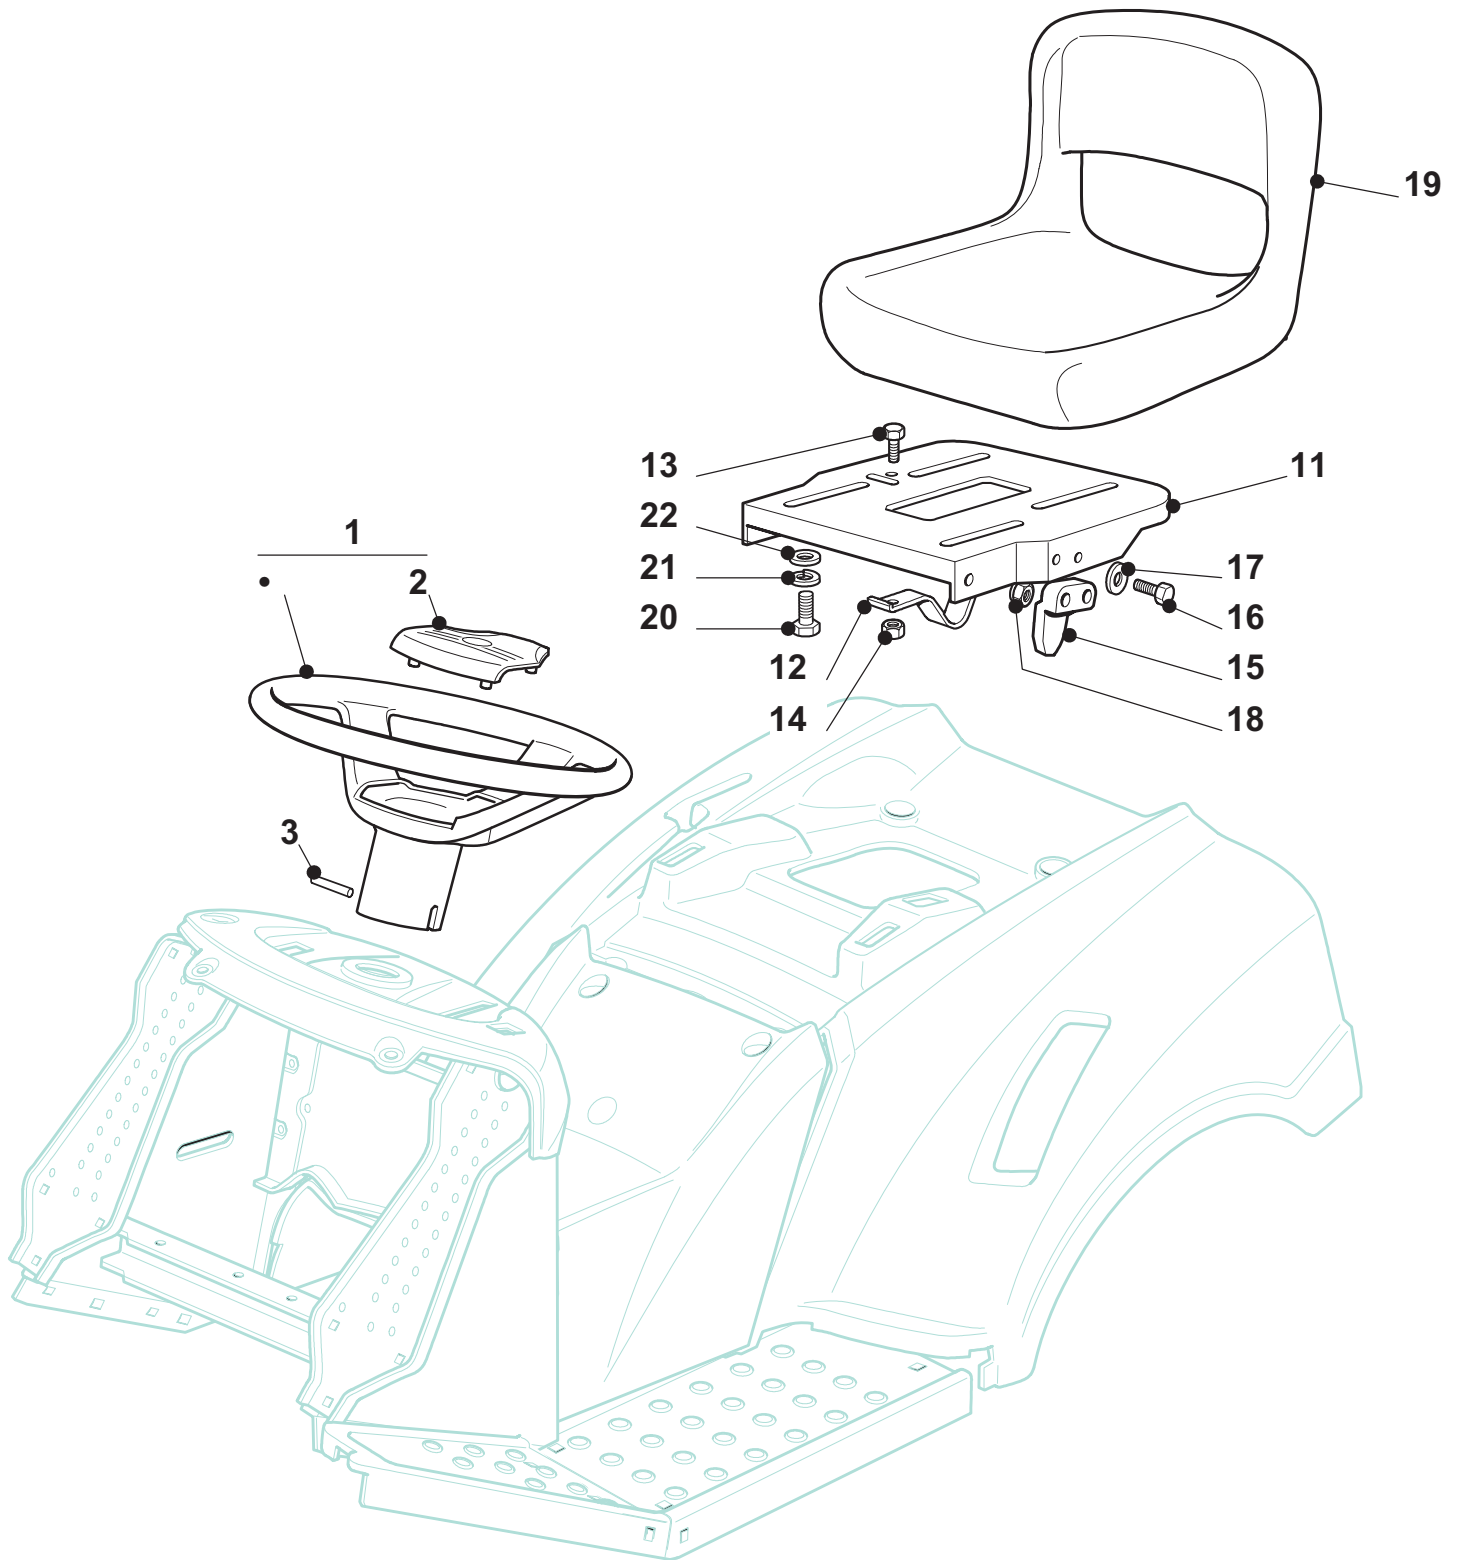

ESTATE SENATOR

ESTATE SENATOR

Pos. Fig.	Antal Quantity	Art No Part No	Benämning	Description	Anmärkning Notes
1	1	25961209/0	Rott	Steering Wheel	
2	1	25580501/0	Lock	Cap	
3	1	12620299/0	Stift	Pin	
11	1	25547033/1	Tavla	Plate	
12	1	25430223/2	Fjäder	Spring	
13	1	12789000/0	Skruv	Screw	
14	1	12154330/0	Mutter	Nut	
15	1	27063021/1	Fäste	Cam	
16	2	12789100/0	Skruv	Screw	
17	2	12523020/0	Bricka	Washer	
18	2	12154330/0	Mutter	Nut	
19	1	25722456/0	Seat	Seat	
20	4	12793101/0	Skruv	Screw	
21	4	12583500/0	Bricka	Grower	
22	4	12523060/0	Bricka	Washer