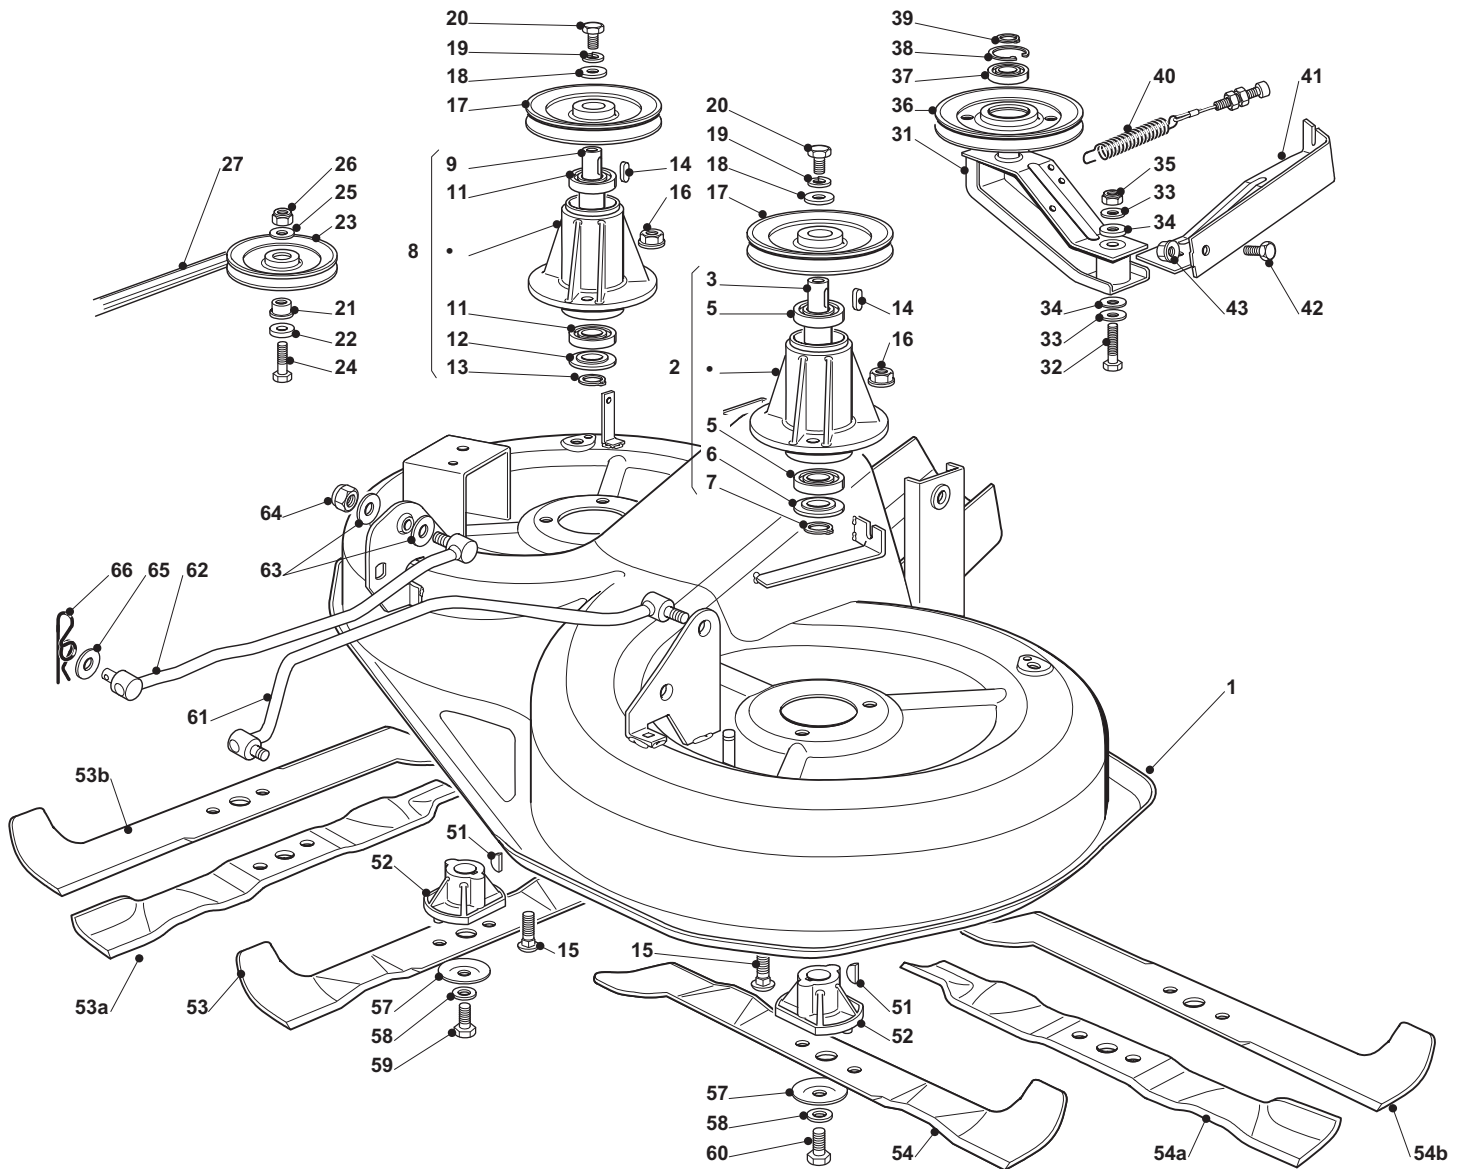

ESTATE SENATOR

ESTATE SENATOR

Pos. Fig.	Antal Quantity	Art No Part No	Benämning	Description	Anmärkning Notes
1	1	82564075/0	Plate, Black	Plate, Black	
2	1	82207202/0	Fläns	Left Flange Ass.Y	
3	1	25020802/0	Vevaxel	Shaft	
5	2	119216047/0	Kullager	Bearing	
6	1	25160501/0	Dammskydd	Dust Cover	
7	1	12609260/0	Seeger	Seeger	
8	1	82207203/0	Fläns	Right Flange Ass.Y	
9	1	25020803/0	Vevaxel	Shaft	
11	2	119216047/0	Kullager	Bearing	
12	1	25160501/0	Dammskydd	Dust Cover	
13	1	12609260/0	Seeger	Seeger	
14	2	12139480/0	Kil	Feather	
15	6	12818700/0	Skruv	Screw	
16	6	12154210/0	Mutter	Nut	
17	2	25601563/0	Remskiva	Pulley	
18	2	25670007/0	Bricka	Washer	
19	2	12583500/0	Bricka	Grower	
20	2	12793102/0	Skruv	Screw	
21	1	25160007/0	Distans	Spacer	
22	1	25670007/0	Bricka	Washer	
23	1	25601555/0	Remskiva	Pulley	
24	1	12691115/0	Skruv	Left Screw	
25	1	12523060/0	Bricka	Washer	
26	1	12155000/0	Mutter	Nut	
27	1	35065701/0	Drivrem	Belt	
31	1	82318141/2	Spak	Lever	
32	1	12691700/0	Skruv	Screw	
33	2	12523070/0	Bricka	Washer	
34	2	22672152/0	Bricka	Washer	
35	1	12155000/0	Mutter	Nut	
36	1	25601564/0	Remskiva	Pulley	
37	1	119216048/0	Kullager	Bearing	
38	1	12610800/0	Seegerring	Seeger	
39	1	12609200/0	Seegerring	Seeger	
40	1	82004618/0	Kabel	Wire	
41	1	382774215/3	Fäste	Clamp	
42	1	12792611/0	Skruv	Screw	
43	1	12293201/0	Mutter	Nut	
51	2	12139100/0	Kil	Feather, Crankshaft Ø 22.2	
52	2	25463200/0	Knivfäste	Blade Hub	
53b	1	82004345/1	Kniv	Right Blade, Winged	
53	1	82004352/0	Kniv	Right Blade Mulching	
53a	1	82004354/0	Kniv	Right Blade Mulching, Winged	
54	1	81004346/3	Kniv	Blade Standard	
54b	1	82004344/1	Kniv	Left Blade, Winged	
54a	1	82004353/0	Kniv	Left Blade Mulching, Winged	
57	2	22160400/0	Dammskydd	Dust Cover	
58	2	12523080/0	Bricka	Washer	
59	1	12735695/1	Skruv	Screw	
60	1	12735694/0	Skruv	Screw	
61	1	82000535/0	Equalizer Rod	Equalizer Rod	
62	1	82000533/0	Equalizer Rod	Equalizer Rod	
63	4	25670008/1	Bricka	Washer	
64	2	12156602/0	Mutter	Nut	
65	2	25670008/1	Bricka	Washer	
66	2	24487998/0	Låsnål	Cotter Pin