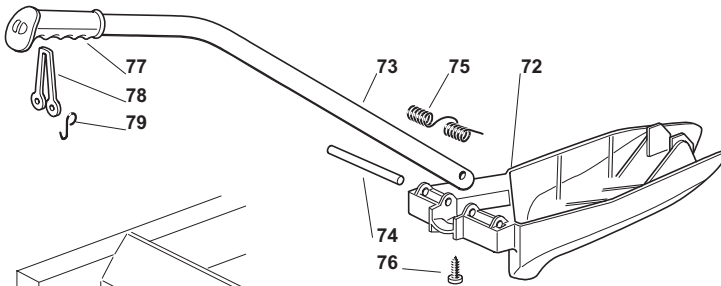

ESTATE SENATOR

ESTATE SENATOR

Pos. Fig.	Antal Quantity	Art No Part No	Benämning	Description	Anmärkning Notes
2	1	82869035/0	Stöd	Support	
3	2	25510022/0	Stift	Pin	
4	2	24487998/0	Låsnål	Cotter Pin	
5	1	82180062/0	Skruvsats	Screws Outfit	
22	1	25519997/1	Weight	Weight	
23	3	12760520/0	Skruv	Screw	
24	3	12155000/0	Mutter	Nut	
42	1	25510021/1	Stift	Pin	
43	1	24487999/0	Låsnål	Cotter Pin	
51	1	182180090/0	Batteriladdare	Battery Charger	
72	1	25140093/0	Deflektor	Deflector	
73	1	25394007/0	Styre	Handle	
74	1	25510077/0	Stift	Pin	
75	1	25430245/0	Fjäder	Spring	
76	1	12735410/0	Skruv	Screw	
77	1	25280000/1	Handtag	Handgrip	
78	1	25840011/1	Stång	Elastic Tie-Rod	
79	2	25253004/0	Hake	Hook