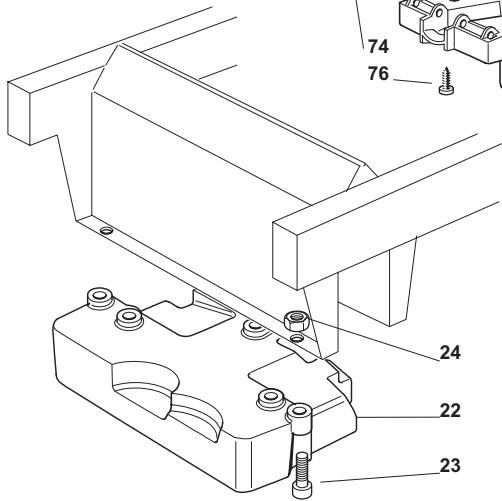

ESTATE SENATOR

ESTATE SENATOR

Pos. Fig.	Antal Quantity	Art No Part No	Benämning	Description	Anmärkning Notes
1	1	182040153/0	Kabel	Cables Ass.Y	
2	1	18450072/0	Brytare	Starting Switch	
3	1	18550136/0	Distans	Spacer	
4	1	18550135/0	Bricka	Washer	
5	1	18400862/0	Ringmutter	Ringnut	
6	1	18210022/0	Starting Key	Starting Key	
7	3	12727810/0	Skruv	Screw	
8	2	33320506/0	Kabelhållare	Fairled	
9	1	125722431/0	Electronic Card 6Led	Electronic Card (6 Led)	
10	2	33215000/0	Kåpa	Cover	
11	1	33340036/0	Säkring	Fuse 25 A	
11	1	33340040/0	Säkring	Fuse 10A	
12	2	33500007/0	Säkring	Fuse Carrier	
13	3	119410615/0	Brytare	Micro	
14	1	19410605/1	Brytare	Full Grasscat. Microsw.	
24	1	82040073/0	Kabel	Cable	
25	2	33500030/0	Lamp Holder	Lamp Holder	
26	2	18459100/0	Farilamp For Lights	Farilamp For Lights	
27	1	18450068/0	Kopplingshus	Clutch Switch	
28	1	18450060/1	Farilamp Switch	Farilamp Switch	
31	1	18120002/1	Batteri	Battery	
33	1	18564861/1	Tätningshylsa	Protection	
35	9	33320506/0	Kabelhållare	Fairled	
36	1	27772099/1	Fäste	Clamp	
37	1	382785191/0	Batteriplatta	Battery Support	
38	3	12155000/0	Mutter	Nut	

ESTATE SENATOR

ESTATE SENATOR

Pos. Fig.	Antal Quantity	Art No Part No	Benämning	Description	Anmärkning Notes
2	1	82869035/0	Stöd	Support	
3	2	25510022/0	Stift	Pin	
4	2	24487998/0	Låsnål	Cotter Pin	
5	1	82180062/0	Skruvsats	Screws Outfit	
22	1	25519997/1	Weight	Weight	
23	3	12760520/0	Skruv	Screw	
24	3	12155000/0	Mutter	Nut	
42	1	25510021/1	Stift	Pin	
43	1	24487999/0	Låsnål	Cotter Pin	
51	1	182180090/0	Batteriladdare	Battery Charger	
72	1	25140093/0	Deflektor	Deflector	
73	1	25394007/0	Styre	Handle	
74	1	25510077/0	Stift	Pin	
75	1	25430245/0	Fjäder	Spring	
76	1	12735410/0	Skruv	Screw	
77	1	25280000/1	Handtag	Handgrip	
78	1	25840011/1	Stång	Elastic Tie-Rod	
79	2	25253004/0	Hake	Hook	