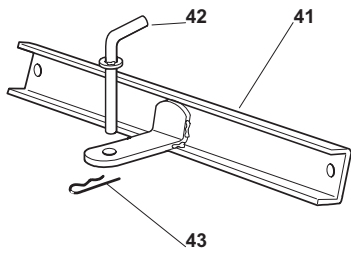

ESTATE SENATOR

ESTATE SENATOR

Pos. Fig.	Antal Quantity	Art No Part No	Benämning	Description	Anmärkning Notes
2	1	82869035/0	Stöd	Support	
3	2	25510022/0	Stift	Pin	
4	2	24487998/0	Låsnål	Cotter Pin	
5	1	82180062/0	Skruvsats	Screws Outfit	
22	1	25519997/1	Weight	Weight	
23	3	12760520/0	Skruv	Screw	
24	3	12155000/0	Mutter	Nut	
42	1	25510021/1	Stift	Pin	
43	1	24487999/0	Låsnål	Cotter Pin	
51	1	182180090/0	Batteriladdare	Battery Charger	
72	1	25140093/0	Deflektor	Deflector	
73	1	25394007/0	Styre	Handle	
74	1	25510077/0	Stift	Pin	
75	1	25430245/0	Fjäder	Spring	
76	1	12735410/0	Skruv	Screw	
77	1	25280000/1	Handtag	Handgrip	
78	1	25840011/1	Stång	Elastic Tie-Rod	
79	2	25253004/0	Hake	Hook