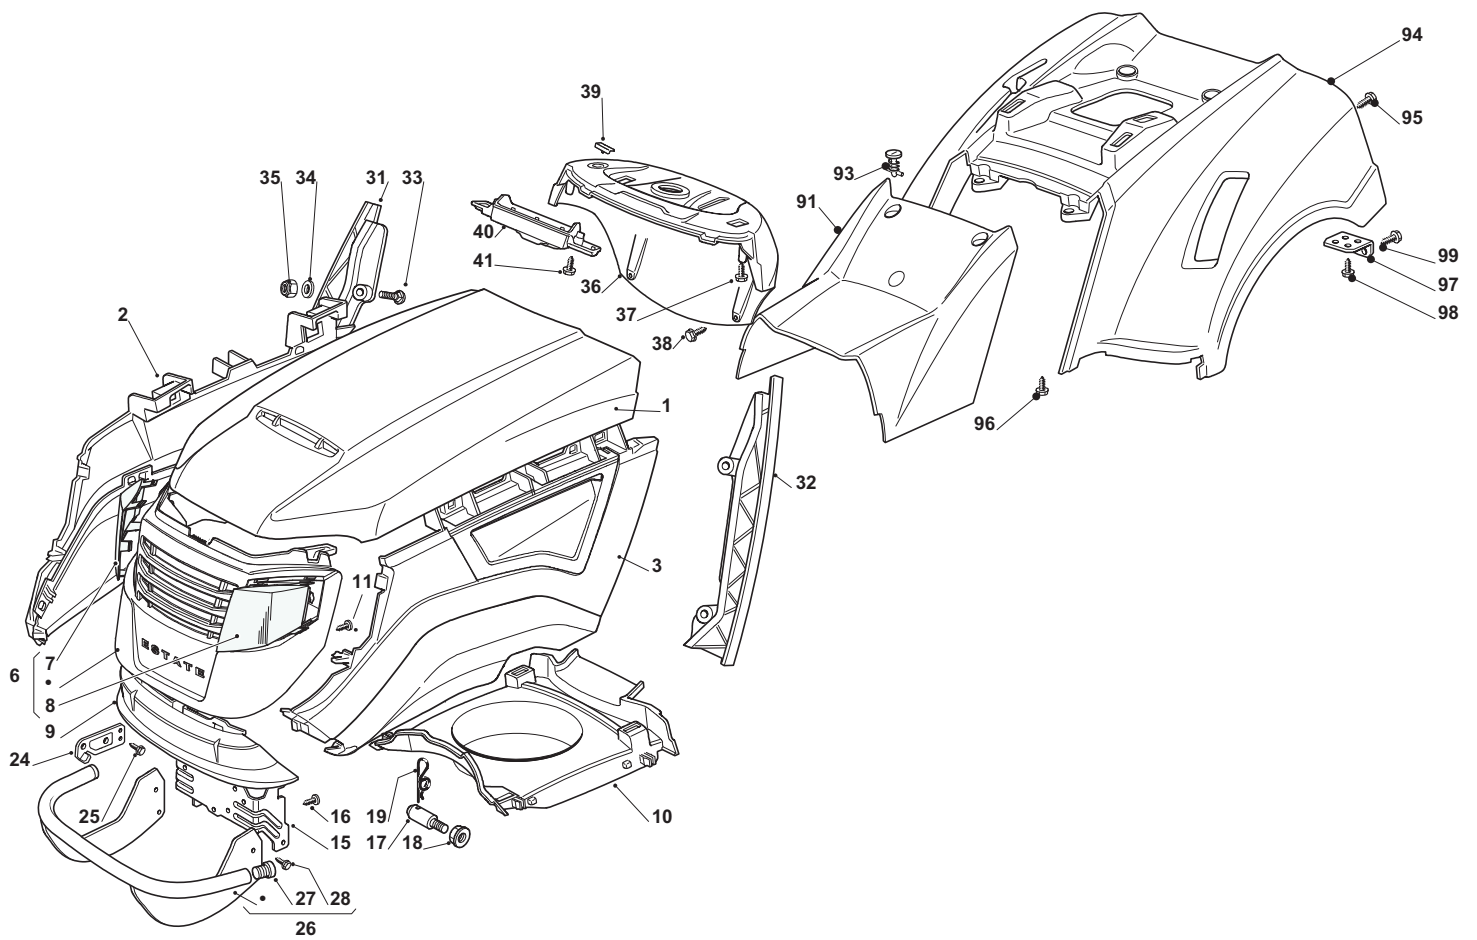

ESTATE SENATOR

ESTATE SENATOR

Pos. Fig.	Antal Quantity	Art No Part No	Benämning	Description	Anmärkning Notes
1	1	25076866/0	Upper Engine Hood, Yellow	Upper Engine Hood, Yellow	
2	1	382394611/0	Hood, Right	Hood, Right	
3	1	382394612/0	Hood, Left	Hood, Left	
6	1	82394610/0	Motorhuv	Grey Hood, Front	
7	1	25410876/0	Frontkåpa-hö	Right Grill	
8	1	25410877/0	Frontkåpa-vä	Left Grill	
9	1	25076865/0	Lower Grey Hood, Front	Lower Grey Hood, Front	
10	1	25108031/0	Inmatningstratt	Conveyor	
11	6	12735403/0	Skruv	Screw	
15	1	325774301/2	Motorhuv	Engine Hood Support	
16	5	12735403/0	Skruv	Screw	
17	2	125510079/1	Stift	Pin	
18	2	12293201/0	Mutter	Nut	
19	2	24487998/0	Låsnål	Cotter Pin	
24	2	325547159/1	Trombocyt	Plate	
25	4	12731580/0	Skruv	Screw	
26	1	82869027/0	Ljuddämparskydd	Muffler Protection	
27	2	18737860/0	Plugg	Cap	
28	4	12734995/0	Skruv	Screw	
31	1	25599012/0	Instrumentbrädal-hö Stöd	Right Dashboard Supp.	
32	1	25599013/0	Instrumentbrädal-vä Stöd	Left Dashboard Supp.	
33	4	12815221/0	Skruv	Screw	
34	4	12521330/0	Bricka	Washer	
35	4	12154510/0	Mutter	Nut	
36	1	325120188/2	Instrumentbräda svart	Dashboard	
37	2	12728440/0	Skruv	Screw	
38	2	12735402/0	Skruv	Screw	
39	2	25260000/0	Hylsa	Grommet	
40	1	25600074/0	Skydd-Röd	Card Protection	
41	2	12735402/0	Skruv	Screw	
51	1	25961212/0	Rott	Steering Wheel	
52	1	325580500/0	Lock	Cap	
53	1	12620299/0	Stift	Pin	
91	1	325110365/0	Kåpa-gul	Cover, Yellow	
93	2	125580020/2	Stift	Pivot	
94	1	25110323/0	Wheels Cover Yellow	Wheels Cover Yellow	
95	4	12735402/0	Skruv	Screw	
96	2	12735402/0	Skruv	Screw	
97	2	25755041/0	Fästvinkel	Bracket	
98	4	12728686/0	Skruv	Screw	
99	2	12735110/0	Skruv	Screw